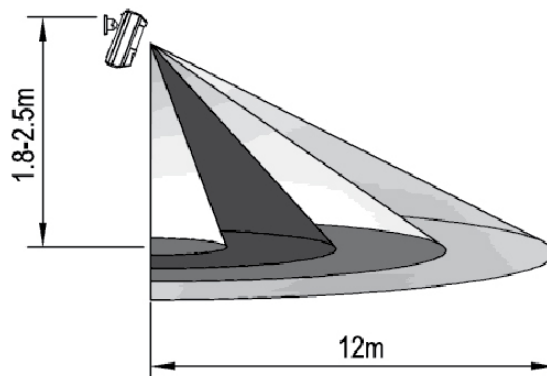

Diámetro | Diameter

--

ALTURA (A.)

Altura | Height

9,2cm

COMPRIMENTO (C.)

Longitud | Length

5,4cm

LUMIT[®]

INFORMAÇÃO DO SENSOR

Información de los Sensores | Sensor Information

Altura de Instalação <i>Altura de instalación Installation Height</i>	1,8-2,5m
Distância de Detecção <i>Distancia de detección Detection Distance</i>	12m max. (<24°C)
Ângulo de Detecção <i>Ángulo de cobertura Detection Angle</i>	180°
Velocidade de Detecção <i>Velocidad de detección Detection Speed</i>	0,6-1,5m/s
Tempo de Atraso <i>Tiempo de Retraso Time Delay</i>	10s±3s a 10min.±2min.
Luz Ambiente <i>Luz Ambiente Ambient Light</i>	<3-2000lux
Humidade Relativa <i>Humedad relativa Relative humidity</i>	<93%RH
Temperatura de Trabalho <i>Temperatura de trabajo Working Temperature</i>	-20~+40°C