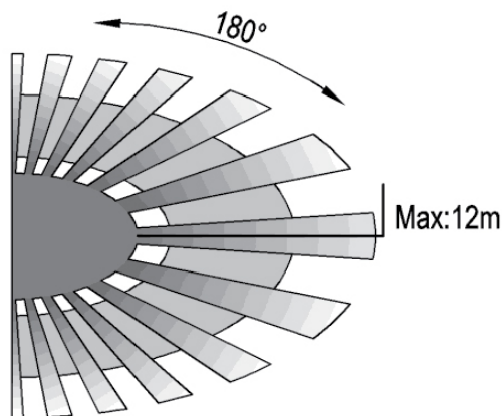

Distância de Detecção
Distancia de detección | Detection Distance