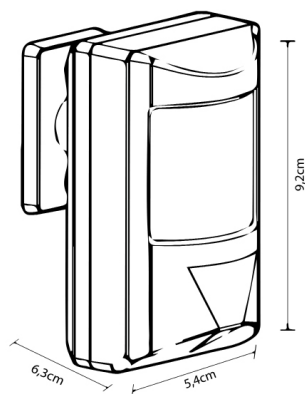

TECNOLOGIA

Tecnología | Technology

INFRA-VERMELHOS

Infrarrojo | Infrared

CÓDIGO DE BARRAS

Código de barras | Barcode

5608409005685

DIÂMETRO (D.)

Diámetro | Diameter

--

ALTURA (A.)

Altura | Height

9,2cm

COMPRIMENTO (C.)

Longitud | Length

5,4cm

LARGURA (L.)

Ancho | Width

6,3cm

INFORMAÇÃO ELÉTRICA

Información Eléctrica | Electrical Information

Tensão

Voltaje | Voltage

110-240VAC