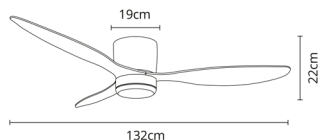

NASIM

ARTIGO (REFERÊNCIA) <i>Producto</i> <i>Product</i>	200295210B
SÉRIE <i>Serie</i> <i>Series</i>	NASIM
COR <i>Color</i> <i>Colour</i>	PRATA <i>Plata</i> <i>Silver</i>
CÓDIGO DE BARRAS <i>Código de barras</i> <i>Barcode</i>	5608409055710
UTILIZAÇÃO <i>Utilización</i> <i>Application</i>	DOMÉSTICA <i>Doméstico</i> <i>Domestic</i>
TIPO DE INSTALAÇÃO <i>Tipo de instalación</i> <i>Installation type</i>	SUPERFÍCIE <i>Superficie</i> <i>Surface</i>

MATERIAL <i>Material</i> <i>Material</i>	METAL + ABS + VIDRO <i>Metal+ABS+Cristal</i> <i>Metal+ABS+Glass</i>
---	---

TAMANHO
Talla | *Size*

L

INFORMAÇÃO GERAL

Información General | *General Information*

Motor <i>Motor</i> <i>Motor</i>	DC
Palas <i>Aspas</i> <i>Blades</i>	3
Palas retráteis <i>Aspas retráctiles</i> <i>Retractable blades</i>	Não <i>No</i> / <i>No</i>
Palas reversíveis <i>Aspas reversibles</i> <i>Reversible blades</i>	Não <i>No</i> / <i>No</i>
Cores das palas <i>Colores de aspas</i> <i>Blades colours</i>	--
Tensão (V) <i>Tensión</i> <i>Voltage</i>	230Vac~50Hz