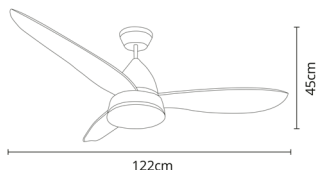

MARINO

ARTIGO (REFERÊNCIA) 200594802B

Producto | *Product*

SÉRIE MARINO

Serie | *Series*

COR CASTANHO

Color | *Colour*

CÓDIGO DE BARRAS 5608409055758

Código de barras | *Barcode*

UTILIZAÇÃO DOMÉSTICA

Utilización | *Application*

TIPO DE INSTALAÇÃO SUPERFÍCIE

Tipo de instalación | *Installation type*

MATERIAL METAL + ABS + VIDRO

Material | *Material*

Metal+ABS+Cristal | *Metal+ABS+Glass*

TAMANHO

Talla | *Size*

M

76/99cm
244x300cm

100/124cm
365x365cm

127/152cm
550x600cm

INFORMAÇÃO GERAL

Información General | *General Information*