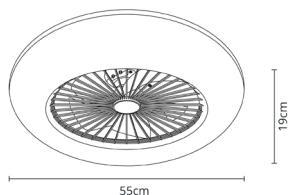

# TORNADO

<b>ARTIGO (REFERÊNCIA)</b> <i>Producto</i>   <i>Product</i>	<b>200692201</b>
<b>SÉRIE</b> <i>Serie</i>   <i>Series</i>	<b>TORNADO</b>
<b>COR</b> <i>Color</i>   <i>Colour</i>	<b>BRANCO</b> <i>Blanco</i>   <i>White</i>
<b>MATERIAL</b> <i>Material</i>   <i>Material</i>	<b>ACRILICO+METAL</b> <i>acrílico+metal/acrylic+metal</i>
<b>CÓDIGO DE BARRAS</b> <i>Código de barras</i>   <i>Barcode</i>	<b>5608409055666</b>
<b>UTILIZAÇÃO</b> <i>Utilización</i>   <i>Application</i>	<b>DOMÉSTICA</b> <i>Doméstico</i>   <i>Domestic</i>
<b>DIMENSÕES (cm)</b> <i>Dimensiones</i>   <i>Dimensions</i>	<b>19x55</b>
<b>TAMANHO</b> <i>Talla</i>   <i>Size</i>	<b>S</b>

## INFORMAÇÃO DA LUZ

*Información de Luz* | *Light Information*

<b>Potência (W)</b> <i>Potencia</i>   <i>Power</i>	48W
<b>Quantidade de luz (lm)</b> <i>Cantidad de luz</i>   <i>Quantity of light</i>	3600
<b>Temperatura de Cor (K)</b> <i>Temperatura de color</i>   <i>Color temperature</i>	3000-6000