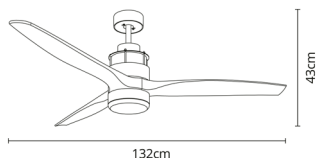

BRAVO

ARTIGO (REFERÊNCIA) <i>Producto</i> <i>Product</i>	200795202B
SÉRIE <i>Serie</i> <i>Series</i>	BRAVO
COR <i>Color</i> <i>Colour</i>	NÍQUEL/CASTANHO <i>Níquel/Marrón</i> <i>Satin Nickel/Brown</i>
CÓDIGO DE BARRAS <i>Código de barras</i> <i>Barcode</i>	5608409055673
UTILIZAÇÃO <i>Utilización</i> <i>Application</i>	DOMÉSTICA <i>Doméstico</i> <i>Domestic</i>
TIPO DE INSTALAÇÃO <i>Tipo de instalación</i> <i>Installation type</i>	SUPERFÍCIE <i>Superficie</i> <i>Surface</i>
MATERIAL <i>Material</i> <i>Material</i>	METAL + ABS + VIDRO <i>Metal+ABS+Cristal</i> <i>Metal+ABS+Glass</i>
TAMANHO <i>Talla</i> <i>Size</i>	

L

76/99cm
244x300cm

100/124cm
365x365cm

127/152cm
550x600cm

INFORMAÇÃO GERAL

Información General | *General Information*

Motor <i>Motor</i> <i>Motor</i>	DC
Palas <i>Aspas</i> <i>Blades</i>	3
Palas retráteis <i>Aspas retráctiles</i> <i>Retractable blades</i>	Não <i>No</i> <i>No</i>
Palas reversíveis <i>Aspas reversibles</i> <i>Reversible blades</i>	Não <i>No</i> <i>No</i>
Cores das palas <i>Colores de aspas</i> <i>Blades colours</i>	--
Tensão (V) <i>Tensión</i> <i>Voltage</i>	230Vac~50Hz