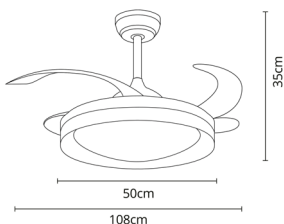

INFORMAÇÃO GERAL

Información General | *General Information*

Motor DC

Motor | *Motor*

Palas 4

Aspas | *Blades*

Palas retráteis Sim

Aspas retráctiles | *Retractable blades*

Palas reversíveis Não

Aspas reversibles | *Reversible blades*

Cores das palas --

Colores de aspas | *Blades colours*

Tensão (V) 230Vac~50Hz

Tensión | *Voltage*

INFORMAÇÃO DA LUZ

Información de Luz | *Light Information*

Fonte de Luz LED 72W

Fuente de luz | *Light Source*

Quantidade de luz (lm) 6480

Cantidad de luz | *Quantity of light*

Temperatura de Cor (K) 3000 | 4000 | 6000

Temperatura de color | *Color temperature*

Intensidade luz reg. Não

Luz regulable | *Dimmable light*

Cor luz regulável Sim

Color luz regulavel | *Color light adjustable*

VELOCIDADES

Velocidades | *Speeds*

CONSUMO

Consumo | *Consumption*

ROT.MOTOR

Rotación del motor | *Engine rotation*

FLUXO DE AR

Flujo aire | *Air flow*

RUÍDO

Ruido | *Noise*

	1	2	3	4	5	6
CONSUMO	6.2W	8.5W	10.8W	15.5W	20.8W	25.2W
ROT.MOTOR	175rpm	186rpm	202rpm	215rpm	225rpm	241rpm
FLUXO DE AR	3754m3/h	4803m3/h	6336m3/h	7665m3/h	8848m3/h	9953m3/h
RUÍDO	26db	29db	32db	35db	39db	41db

FUNÇÕES

Funciones | *Functions*

Comando remoto Sim

Mando a distancia | *Remote control*

Temporizador 1/2/4h

Temporizador | *Timer*

Função memória Sim

Función de memoria | *Memory function*

Verão (V) /Inverno (I) V/I

Verano/Invierno | *Summer/Winter*

Eco Não

Eco | *Eco*

Off 1 min Não

Off 1min | *Off 1min*

Aplicação telemóvel (App) Não

Aplicación movil | *Mobile app*

Altifalante Não

Altavoz | *Loudspeaker*

Noturna Não

Nocturna | *Overnight*

Controlo por voz Não

Control de voz | *Voice control*

Grelha Rotativa Não

Rejilla Giratória | *Rotating grid*

Outros --

Otros | *Others*