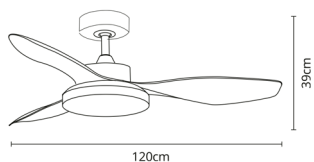

## TULUM

ARTIGO (REFERÊNCIA) **B-2652BR***Producto* | *Product*SÉRIE **TULUM***Serie* | *Series*COR **CASTANHO***Color* | *Colour*CÓDIGO DE BARRAS **8432722005964***Código de barras* | *Barcode*UTILIZAÇÃO **DOMÉSTICA***Utilización* | *Application*TIPO DE INSTALAÇÃO **SUPERFÍCIE***Tipo de instalación* | *Installation type*MATERIAL **METAL + ABS + VIDRO***Material* | *Material**Metal+ABS+Cristal* | *Metal+ABS+Glass*

TAMANHO

*Talla* | *Size*

L

76/99cm  
244x300cm100/124cm  
365x365cm127/152cm  
550x600cm