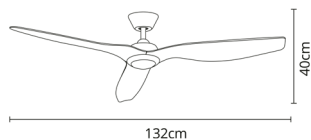

## DELFO

ARTIGO (REFERÊNCIA) **B-2751 WH***Producto* | *Product*SÉRIE **DELFO***Serie* | *Series*COR **BRANCO***Color* | *Colour*CÓDIGO DE BARRAS **8432722005988***Código de barras* | *Barcode*UTILIZAÇÃO **DOMÉSTICA***Utilización* | *Application*TIPO DE INSTALAÇÃO **SUPERFÍCIE***Tipo de instalación* | *Installation type*MATERIAL **METAL + ABS + VIDRO***Material* | *Material**Metal+ABS+Cristal* | *Metal+ABS+Glass*

TAMANHO

*Talla* | *Size*

L

76/99cm  
244x300cm100/124cm  
365x365cm127/152cm  
550x600cm