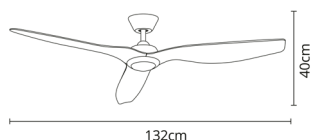

DEL FOS

ARTIGO (REFERÊNCIA) <i>Producto</i> <i>Product</i>	B-2753 AB
SÉRIE <i>Serie</i> <i>Series</i>	DEL FOS
COR <i>Color</i> <i>Colour</i>	OXIDADO/CEREJEIRA <i>Cuero/Cerezo</i> <i>Antique Brass/Cherry</i>
CÓDIGO DE BARRAS <i>Código de barras</i> <i>Barcode</i>	8432722006008
UTILIZAÇÃO <i>Utilización</i> <i>Application</i>	DOMÉSTICA <i>Doméstico</i> <i>Domestic</i>
TIPO DE INSTALAÇÃO <i>Tipo de instalación</i> <i>Installation type</i>	SUPERFÍCIE <i>Superficie</i> <i>Surface</i>
MATERIAL <i>Material</i> <i>Material</i>	METAL + ABS + VIDRO <i>Metal+ABS+Cristal</i> <i>Metal+ABS+Glass</i>

L

76/99cm
244x300cm

100/124cm
365x365cm

127/152cm
550x600cm

INFORMAÇÃO GERAL

Información General | *General Information*

Motor <i>Motor</i> <i>Motor</i>	DC
Palas <i>Aspas</i> <i>Blades</i>	3
Palas retráteis <i>Aspas retráctiles</i> <i>Retractable blades</i>	Não <i>No</i> <i>No</i>
Palas reversíveis <i>Aspas reversibles</i> <i>Reversible blades</i>	Não <i>No</i> <i>No</i>
Cores das palas <i>Colores de aspas</i> <i>Blades colours</i>	--
Tensão (V) <i>Tensión</i> <i>Voltage</i>	230Vac~50Hz