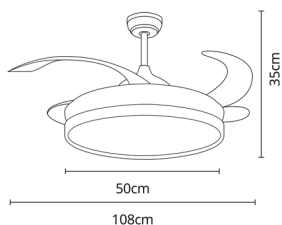

COSMOS

ARTIGO (REFERÊNCIA) <i>Producto</i> <i>Product</i>	B-28400SN
SÉRIE <i>Serie</i> <i>Series</i>	COSMOS
COR <i>Color</i> <i>Colour</i>	NÍQUEL/FAIA <i>Níquel/Haya</i> <i>Satin Nickel/Beech Wood</i>
CÓDIGO DE BARRAS <i>Código de barras</i> <i>Barcode</i>	8432722005476
UTILIZAÇÃO <i>Utilización</i> <i>Application</i>	DOMÉSTICA <i>Doméstico</i> <i>Domestic</i>
TIPO DE INSTALAÇÃO <i>Tipo de instalación</i> <i>Installation type</i>	SUPERFÍCIE <i>Superficie</i> <i>Surface</i>
MATERIAL <i>Material</i> <i>Material</i>	METAL + ACRÍLICO + METACRILATO + PC <i>Metal+Acrílico+Metacrilato+PC</i> <i>Metal+Acrylic+Methacrylate+PC</i>

TAMANHO
Talla | *Size*

M

INFORMAÇÃO GERAL

Información General | *General Information*

Motor <i>Motor</i> <i>Motor</i>	DC
Palas <i>Aspas</i> <i>Blades</i>	4
Palas retráteis <i>Aspas retráctiles</i> <i>Retractable blades</i>	Sim <i>Sí</i> <i>Yes</i>
Palas reversíveis <i>Aspas reversibles</i> <i>Reversible blades</i>	Não <i>No</i> <i>No</i>
Cores das palas <i>Colores de aspas</i> <i>Blades colours</i>	--
Tensão (V) <i>Tensión</i> <i>Voltage</i>	230Vac~50Hz