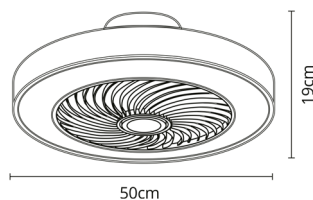

# KABUL

<b>ARTIGO (REFERÊNCIA)</b> <i>Producto   Product</i>	<b>B28160WH</b>
<b>SÉRIE</b> <i>Serie   Series</i>	<b>KABUL</b>
<b>COR</b> <i>Color   Colour</i>	<b>BRANCO</b> <i>Blanco   White</i>
<b>CÓDIGO DE BARRAS</b> <i>Código de barras   Barcode</i>	<b>8432722005261</b>
<b>UTILIZAÇÃO</b> <i>Utilización   Application</i>	<b>DOMÉSTICA</b> <i>Doméstico/Domestic</i>
<b>TIPO DE INSTALAÇÃO</b> <i>Tipo de instalación   Installation type</i>	<b>SUPERFÍCIE</b> <i>Superficie/Surface</i>
<b>MATERIAL</b> <i>Material   Material</i>	<b>METAL + ACRÍLICO</b> <i>Metal+Acrílico/Metal+Acrylic</i>
<b>TAMANHO</b> <i>Talla   Size</i>	

S

76/99cm  
244x300cm

100/124cm  
365x365cm

127/152cm  
550x600cm