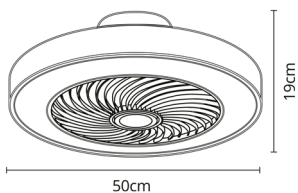

INFORMAÇÃO GERAL

Información General | *General Information*

Motor <i>Motor</i> | <i>Motor</i>	DC
Palas <i>Aspas</i> | <i>Blades</i>	5
Palas retráteis <i>Aspas retráctiles</i> | <i>Retractable blades</i>	Não <i>No</i> / <i>No</i>
Palas reversíveis <i>Aspas reversibles</i> | <i>Reversible blades</i>	Não <i>No</i> / <i>No</i>
Cores das palas <i>Colores de aspas</i> | <i>Blades colours</i>	--
Tensão (V) <i>Tensión</i> | <i>Voltage</i>	230Vac~50Hz

INFORMAÇÃO DA LUZ

Información de Luz | *Light Information*

Fonte de Luz <i>Fuente de luz</i> | <i>Light Source</i>	LED 72W
Quantidade de luz (lm) <i>Cantidad de luz</i> | <i>Quantity of light</i>	6800
Temperatura de Cor (K) <i>Temperatura de color</i> | <i>Color temperature</i>	3000-6000
Intensidade luz reg. <i>Luz regulable</i> | <i>Dimmable light</i>	Sim <i>Sí</i> / <i>Yes</i>
Cor luz regulável <i>Color luz regulavel</i> | <i>Color light adjustable</i>	Sim <i>Sí</i> / <i>Yes</i>

VELOCIDADES

Velocidades | *Speeds*

	1	2	3	4	5	6
CONSUMO <i>Consumo</i> | <i>Consumption</i>	6.2W	8.5W	10.8W	20.8W	--	--
ROT.MOTOR <i>Rotación del motor</i> | <i>Engine rotation</i>	175rpm	186rpm	202rpm	225rpm	--	--
FLUXO DE AR <i>Flujo aire</i> | <i>Air flow</i>	3754m3/h	4803m3/h	6336m3/h	8848m3/h	--	--
RUÍDO <i>Ruido</i> | <i>Noise</i>	26db	29db	32db	39db	--	--

FUNÇÕES

Funciones | *Functions*

Comando remoto <i>Mando a distancia</i> | <i>Remote control</i>	Sim <i>Sí</i> / <i>Yes</i>
Temporizador <i>Temporizador</i> | <i>Timer</i>	2h
Função memória <i>Función de memoria</i> | <i>Memory function</i>	Sim <i>Sí</i> / <i>Yes</i>
Verão (V) /Inverno (I) <i>Verano/Invierno</i> | <i>Summer/Winter</i>	V/I
Eco <i>Eco</i> | <i>Eco</i>	Não <i>No</i> / <i>No</i>
Off 1 min <i>Off 1min</i> | <i>Off 1min</i>	Não <i>No</i> / <i>No</i>
Aplicação telemóvel (App) <i>Aplicación movil</i> | <i>Mobile app</i>	Não <i>No</i> / <i>No</i>
Altifalante <i>Altavoz</i> | <i>Loudspeaker</i>	Não <i>No</i> / <i>No</i>
Noturna <i>Nocturna</i> | <i>Overnight</i>	Não <i>No</i> / <i>No</i>
Controlo por voz <i>Control de voz</i> | <i>Voice control</i>	Não <i>No</i> / <i>No</i>
Grelha Rotativa <i>Rejilla Giratória</i> | <i>Rotating grid</i>	Sim <i>Sí</i> / <i>Yes</i>
Outros <i>Otros</i> | <i>Others</i>	--