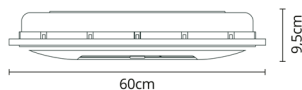

PANEL

ARTIGO (REFERÊNCIA) <i>Producto</i> <i>Product</i>	BPC-60
SÉRIE <i>Serie</i> <i>Series</i>	PANEL
COR <i>Color</i> <i>Colour</i>	BRANCO <i>Blanco</i> <i>White</i>
CÓDIGO DE BARRAS <i>Código de barras</i> <i>Barcode</i>	8432722004721
UTILIZAÇÃO <i>Utilización</i> <i>Application</i>	PROFISSIONAL <i>Profesional</i> <i>Professional</i>
TIPO DE INSTALAÇÃO <i>Tipo de instalación</i> <i>Installation type</i>	ENCASTRAR <i>Empotrable</i> <i>Recessed</i>
MATERIAL <i>Material</i> <i>Material</i>	ABS + PP + PC <i>ABS+PP+PC</i> <i>ABS+PP+PC</i>

TAMANHO
Talla | *Size*

S

INFORMAÇÃO GERAL

Información General | *General Information*

Motor <i>Motor</i> <i>Motor</i>	AC
Palas <i>Aspas</i> <i>Blades</i>	3
Palas retráteis <i>Aspas retráctiles</i> <i>Retractable blades</i>	Não <i>No</i> <i>No</i>
Palas reversíveis <i>Aspas reversibles</i> <i>Reversible blades</i>	Não <i>No</i> <i>No</i>
Cores das palas <i>Colores de aspas</i> <i>Blades colours</i>	--
Tensão (V) <i>Tensión</i> <i>Voltage</i>	230Vac~50Hz