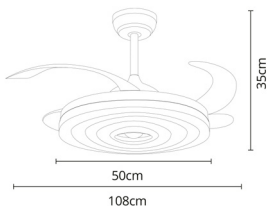

Código de barras | *Barcode*

UTILIZAÇÃO DOMÉSTICA

Utilización | *Application*

TIPO DE INSTALAÇÃO SUPERFÍCIE

Tipo de instalación | *Installation type*

MATERIAL METAL + ACRÍLICO + METACRILATO + PC

Material | *Material*

TAMANHO

Talla | *Size*

M

INFORMAÇÃO GERAL

Información General | *General Information*

Motor DC

Motor | *Motor*

Palas 4