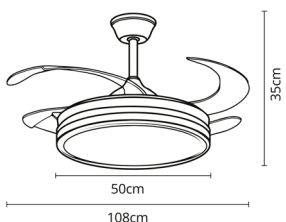

INFORMAÇÃO GERAL

Información General | General Information

Motor <i>Motor | Motor</i>	DC
Palas <i>Aspas | Blades</i>	4
Palas retráteis <i>Aspas retráctiles | Retractable blades</i>	Sim <i>Sí/Yes</i>
Palas reversíveis <i>Aspas reversibles | Reversible blades</i>	Não <i>No/No</i>
Cores das palas <i>Colores de aspas | Blades colours</i>	--

Tensão (V) <i>Tensión | Voltage</i>	230Vac~50Hz

INFORMAÇÃO DA LUZ

Información de Luz | Light Information

Fonte de Luz <i>Fuente de luz | Light Source</i>	LED 72W
Quantidade de luz (lm) <i>Cantidad de luz | Quantity of light</i>	6480
Temperatura de Cor (K) <i>Temperatura de color | Color temperature</i>	3000 | 4000 | 6000
Intensidade luz reg. <i>Luz regulable | Dimmable light</i>	Não <i>No/No</i>
Cor luz regulável <i>Color luz regulavel | Color light adjustable</i>	Sim <i>Sí/Yes</i>

VELOCIDADES

Velocidades | Speeds

	1	2	3	4	5	6
CONSUMO <i>Consumo/Consumption</i>	6.2W	8.5W	10.8W	15.5W	20.8W	25.2W
ROT.MOTOR <i>Rotación del motor/Engine rotation</i>	175rpm	186rpm	202rpm	215rpm	225rpm	241rpm
FLUXO DE AR <i>Flujo aire/Air flow</i>	3754m3/h	4803m3/h	6336m3/h	7665m3/h	8848m3/h	9953m3/h
RUÍDO <i>Ruido/Noise</i>	26db	29db	32db	35db	39db	41db

FUNÇÕES

Funciones | Functions

Comando remoto <i>Mando a distancia | Remote control</i>	Sim <i>Sí/Yes</i>
Temporizador <i>Temporizador | Timer</i>	1/2/4h
Função memória <i>Función de memoria | Memory function</i>	Sim <i>Sí/Yes</i>
Verão (V) /Inverno (I) <i>Verano/Invierno | Summer/Winter</i>	V/I
Eco <i>Eco | Eco</i>	Não <i>No/No</i>
Off 1 min <i>Off 1min | Off 1min</i>	Não <i>No/No</i>
Aplicação telemóvel (App) <i>Aplicación movil | Mobile app</i>	Não <i>No/No</i>
Altifalante <i>Altavoz | Loudspeaker</i>	Não <i>No/No</i>
Noturna <i>Nocturna | Overnight</i>	Não <i>No/No</i>
Controlo por voz <i>Control de voz | Voice control</i>	Não <i>No/No</i>
Grelha Rotativa <i>Rejilla Giratória | Rotating grid</i>	Não <i>No/No</i>
Outros <i>Otros | Others</i>	--