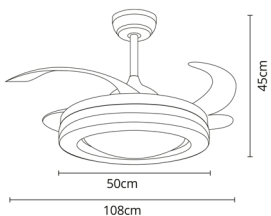

INFORMAÇÃO GERAL

Información General | *General Information*

Motor DC

Motor | *Motor*

Palas 4

Aspas | *Blades*

Palas retráteis Sim

Aspas retráctiles | *Retractable blades*

Palas reversíveis Não

Aspas reversibles | *Reversible blades*

Cores das palas --

Colores de aspas | *Blades colours*

Tensão (V) 230Vac~50Hz

Tensión | *Voltage*

INFORMAÇÃO DA LUZ

Información de Luz | *Light Information*

Fonte de Luz LED 72W

Fuente de luz | *Light Source*

Quantidade de luz (lm) 6480

Cantidad de luz | *Quantity of light*

Temperatura de Cor (K) 3000 | 4000 | 6000

Temperatura de color | *Color temperature*

Intensidade luz reg. Não

Luz regulable | *Dimmable light*

Cor luz regulável Sim

Color luz regulavel | *Color light adjustable*

VELOCIDADES

Velocidades | *Speeds*

CONSUMO

Consumo | *Consumption*

ROT.MOTOR

Rotación del motor | *Engine rotation*

FLUXO DE AR

Flujo aire | *Air flow*

RUÍDO

Ruido | *Noise*

	1	2	3	4	5	6
CONSUMO	6.2W	8.5W	10.8W	15.5W	20.8W	25.2W
ROT.MOTOR	175rpm	186rpm	202rpm	215rpm	225rpm	241rpm
FLUXO DE AR	3754m3/h	4803m3/h	6336m3/h	7665m3/h	8848m3/h	9953m3/h
RUÍDO	26db	29db	32db	35db	39db	41db

FUNÇÕES

Funciones | *Functions*

Comando remoto Sim

Mando a distancia | *Remote control*

Temporizador 1/2/4h

Temporizador | *Timer*

Função memória Sim

Función de memoria | *Memory function*

Verão (V) /Inverno (I) V/I

Verano/Invierno | *Summer/Winter*

Eco Não

Eco | *Eco*

Off 1 min Não

Off 1min | *Off 1min*

Aplicação telemóvel (App) Não

Aplicación movil | *Mobile app*

Altifalante Não

Altavoz | *Loudspeaker*

Noturna Não

Nocturna | *Overnight*

Controlo por voz Não

Control de voz | *Voice control*

Grelha Rotativa Não

Rejilla Giratória | *Rotating grid*

Outros --

Otros | *Others*