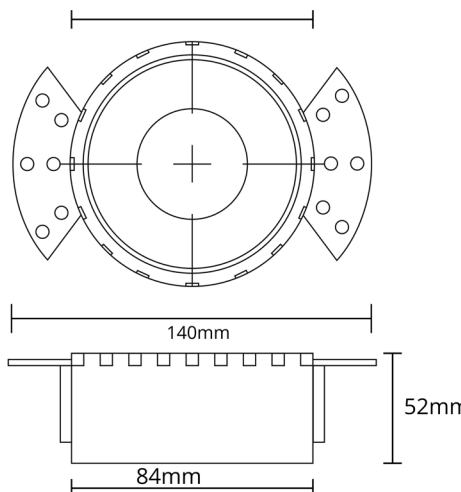

DIÂMETRO (D.)

Diámetro | Diameter

--

ALTURA (A.)

Altura | Height

5,2cm

COMPRIMENTO (C.)

Longitud | Length

14cm

LARGURA (L.)

Ancho | Width

8,4cm

FURO/CORTE*

Agujero | Hole

D.8,4cm

PESO

Peso | Weight

0,112kg

Ø84mm

Adequado para lâmpadas MR16: GU10, GU5.3

Adecuado para bombillas | For bulbs

Substituição da lâmpada sem remoção do foco do tecto

Sustitución de la lámpara sin quitar el foco. | Replacing the lamp without removing the downlight