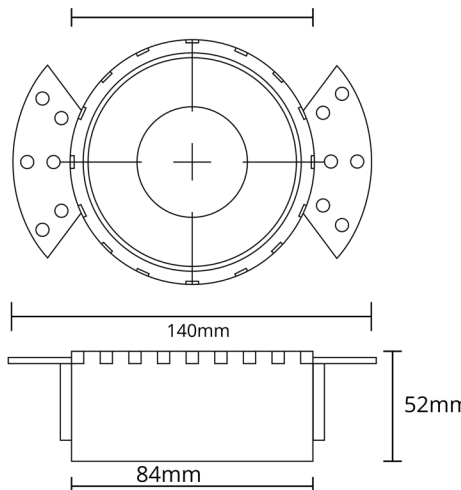

## COMPRIMENTO (C.)

Longitud | Length

14cm

## LARGURA (L.)

Ancho | Width

8,4cm

## FURO/CORTE\*

Agujero | Hole

D.8,4cm

## PESO

Peso | Weight

0,112kg

Ø84mm