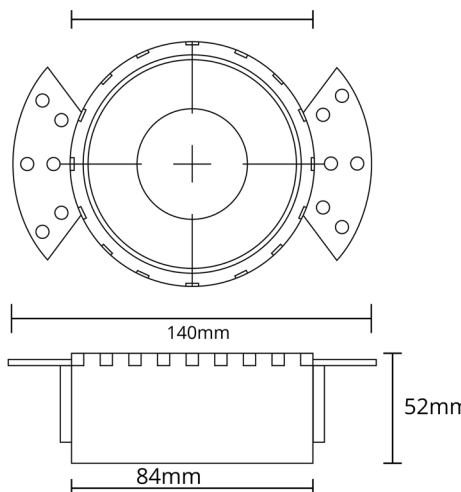

## COMPRIMENTO (C.)

Longitud | Length

14cm

## LARGURA (L.)

Ancho | Width

8,4cm

## FURO/CORTE\*

Agujero | Hole

D.8,4cm

## PESO

Peso | Weight

0,112kg

Ø84mm