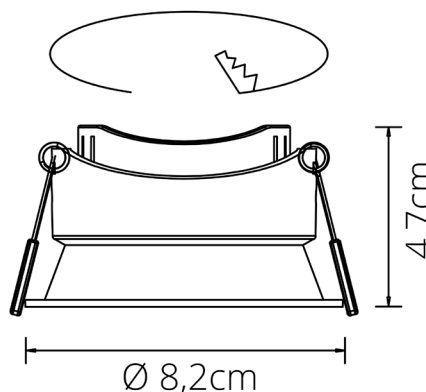

## DIÂMETRO (D.)

Diámetro | Diameter

8,2cm

## LARGURA (L.)

Ancho | Width

--

## FURO/CORTE\*

Agujero | Hole

7,5cm

## PESO

Peso | Weight

0,046kg

corte: 7,5cm