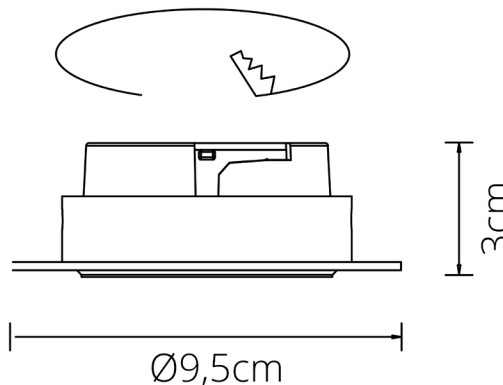

9,5cm

ALTURA (A.)

Altura | Height

3cm

COMPRIMENTO (C.)

Longitud | Length

--

LARGURA (L.)

Ancho | Width

--

FURO/CORTE*

Agujero | Hole

7,5cm

PESO

Peso | Weight

0,036kg

corte: 7,5cm

Adequado para lâmpadas MR16: GU10, GU5.3

Adecuado para bombillas | For bulbs

*MEDIDAS MERAMENTE INDICATIVAS, POR FAVOR CONFIRME AS MEDIDAS COM O ARTIGO NA SUA POSSE ANTES DE PROCEDER AO FURO
Las medidas son solo indicativas, confirme las medidas con el artículo en su posesión antes de perforar | Measurements are indicative only, please confirm the measurements with the item in your possession before drilling