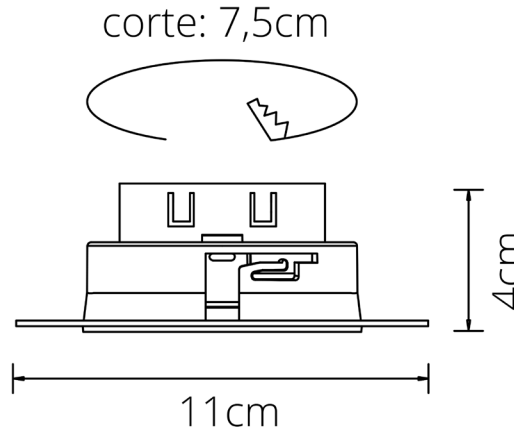

## DIÂMETRO (D.)

Diámetro | Diameter

11cm

## LARGURA (L.)

Ancho | Width

--

## FURO/CORTE\*

Agujero | Hole

7,5cm

## PESO

Peso | Weight

0,046kg

Adequado para lâmpadas MR16: GU10, GU5.3

Adecuado para bombillas | For bulbs

\*MEDIDAS MERAMENTE INDICATIVAS, POR FAVOR CONFIRME AS MEDIDAS COM O ARTIGO NA SUA POSSE ANTES DE PROCEDER AO FURO  
Las medidas son solo indicativas, confirme las medidas con el artículo en su posesión antes de perforar | Measurements are indicative only, please confirm the measurements with the item in your possession before drilling