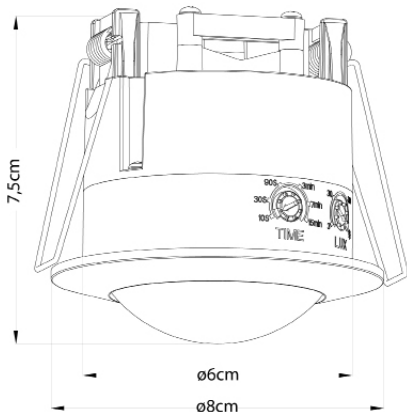

ARTIGO (REFERÊNCIA) <i>Producto Product</i>	S00104101
MODELO <i>Modelo Model</i>	ST41
SÉRIE <i>Serie Family</i>	MOVE I
TIPO <i>Tipo Type</i>	SENSOR DE MOVIMENTO <i>Sensor de movimiento Motion sensor</i>
TECNOLOGIA <i>Tecnología Technology</i>	INFRA-VERMELHOS <i>Infrarrojo Infrared</i>
CÓDIGO DE BARRAS <i>Código de barras Barcode</i>	5608409022439

DIÂMETRO (D.) <i>Diámetro Diameter</i>	8cm
ALTURA (A.) <i>Altura Height</i>	7,5cm
COMPRIMENTO (C.) <i>Longitud Length</i>	--
LARGURA (L.) <i>Ancho Width</i>	--

INFORMAÇÃO GERAL

Información General | General Information

Tipo de Montagem <i>Tipo de sensor Sensor Type</i>	Encastrado <i>Empotrado Recessed</i>
Local de Montagem <i>Tipo de sensor Sensor Type</i>	Teto <i>Techo Ceiling</i>
Cor <i>Color</i>	Branco <i>Blanco White</i>
Material	Policarbonato (PC) <i>Policarbonato (PC) Polycarbonate (PC)</i> com protecção UV <i>con protección UV with UV protection</i>