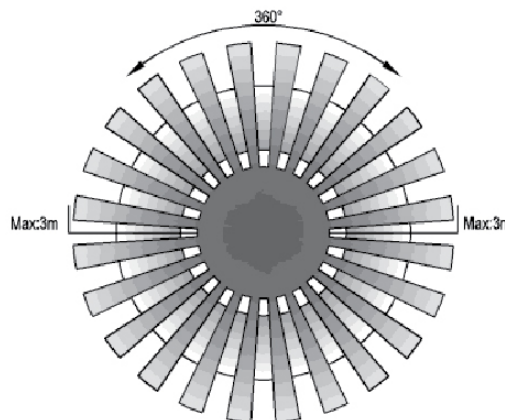

Distância de Detecção
Distancia de detección | Detection Distance