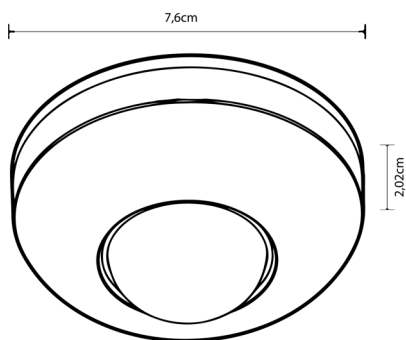

ARTIGO (REFERÊNCIA) <i>Producto Product</i>	S00105M01
MODELO <i>Modelo Model</i>	ST05M
SÉRIE <i>Serie Family</i>	MOVE I
TIPO <i>Tipo Type</i>	SENSOR DE MOVIMENTO <i>Sensor de movimiento Motion sensor</i>
TECNOLOGIA <i>Tecnología Technology</i>	INFRA-VERMELHOS <i>Infrarrojo Infrared</i>
CÓDIGO DE BARRAS <i>Código de barras Barcode</i>	5608409041560

DIÂMETRO (D.) <i>Diámetro Diameter</i>	7,6cm
ALTURA (A.) <i>Altura Height</i>	2,02cm
COMPRIMENTO (C.) <i>Longitud Length</i>	--
LARGURA (L.) <i>Ancho Width</i>	--

INFORMAÇÃO GERAL

Información General | General Information