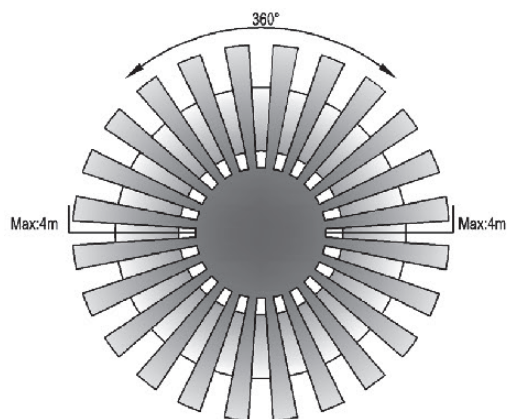

Altura de instalación | Installation Height

Distância de Detecção