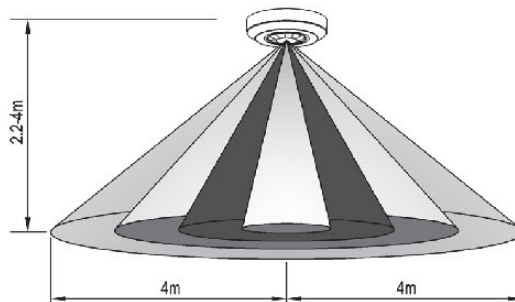

DIÂMETRO (D.) <i>Diámetro Diameter</i>	7,6cm
ALTURA (A.) <i>Altura Height</i>	2,02cm
COMPRIMENTO (C.) <i>Longitud Length</i>	--
LARGURA (L.) <i>Ancho Width</i>	--

INFORMAÇÃO GERAL

Información General | General Information

FICHA TÉCNICA DE PRODUTO

LUMIT®

INFORMAÇÃO DO SENSOR

Información de los Sensores | Sensor Information

Altura de Instalação <i>Altura de instalación Installation Height</i>	2,2-4m
Distância de Detecção <i>Distancia de detección Detection Distance</i>	8m max. (<24°C)
Ângulo de Detecção <i>Ángulo de cobertura Detection Angle</i>	360°
Velocidade de Detecção <i>Velocidad de detección Detection Speed</i>	0,6-1,5m/s
Tempo de Atraso <i>Tiempo de Retraso Time Delay</i>	10s±3s a 7min.±2min.
Luz Ambiente <i>Luz Ambiente Ambient Light</i>	<3-2000lux
Humidade Relativa <i>Humedad relativa Relative humidity</i>	<93%RH
Temperatura de Trabalho <i>Temperatura de trabajo Working Temperature</i>	-20~+40°C