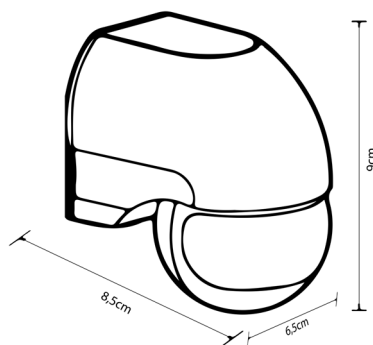

ARTIGO (REFERÊNCIA) <i>Producto Product</i>	S00111201
MODELO <i>Modelo Model</i>	ST12
SÉRIE <i>Serie Family</i>	MOVE I
TIPO <i>Tipo Type</i>	SENSOR DE MOVIMENTO <i>Sensor de movimiento Motion sensor</i>
TECNOLOGIA <i>Tecnología Technology</i>	INFRA-VERMELHOS <i>Infrarrojo Infrared</i>
CÓDIGO DE BARRAS <i>Código de barras Barcode</i>	5608409005678

DIÂMETRO (D.) <i>Diámetro Diameter</i>	--
ALTURA (A.) <i>Altura Height</i>	9cm
COMPRIMENTO (C.) <i>Longitud Length</i>	6,5cm
LARGURA (L.) <i>Ancho Width</i>	8,5cm

INFORMAÇÃO GERAL

Información General | General Information

Tipo de Montagem <i>Tipo de sensor Sensor Type</i>	Superfície <i>Superficie Surface</i>
Local de Montagem <i>Tipo de sensor Sensor Type</i>	Parede <i>Pared Wall</i>
Cor <i>Color</i>	Branco <i>Blanco White</i>
Material	Policarbonato (PC) <i>Polycarbonato (PC) Polycarbonate (PC)</i> com protecção UV <i>con protección UV with UV protection</i>