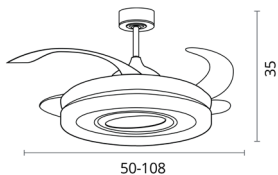

INFORMAÇÃO GERAL

Información General | *General Information*

Motor <i>Motor</i> | <i>Motor</i>	DC
Palas <i>Aspas</i> | <i>Blades</i>	4
Palas retráteis <i>Aspas retráctiles</i> | <i>Retractable blades</i>	Sim <i>Sí</i> | <i>Yes</i>
Palas reversíveis <i>Aspas reversibles</i> | <i>Reversible blades</i>	Não <i>No</i> | <i>No</i>
Cores das palas <i>Colores de aspas</i> | <i>Blades colours</i>	--
Tensão (V) <i>Tensión</i> | <i>Voltage</i>	230Vac~50Hz

INFORMAÇÃO DA LUZ

Información de Luz | *Light Information*

Fonte de Luz <i>Fuente de luz</i> | <i>Light Source</i>	LED 130W
Quantidade de luz (lm) <i>Cantidad de luz</i> | <i>Quantity of light</i>	12300
Temperatura de Cor (K) <i>Temperatura de color</i> | <i>Color temperature</i>	3000 | 4000 | 6000
Intensidade luz reg. <i>Luz regulable</i> | <i>Dimmable light</i>	Não <i>No</i> | <i>No</i>
Cor luz regulável <i>Color luz regulavel</i> | <i>Color light adjustable</i>	Sim <i>Sí</i> | <i>Yes</i>

VELOCIDADES

Velocidades | *Speeds*

	1	2	3	4	5	6
CONSUMO <i>Consumo</i> | <i>Consumption</i>	6.2W	8.5W	10.8W	15.5W	20.8W	25.2W
ROT.MOTOR <i>Rotación del motor</i> | <i>Engine rotation</i>	175rpm	186rpm	202rpm	215rpm	225rpm	241rpm
FLUXO DE AR <i>Flujo aire</i> | <i>Air flow</i>	3754m3/h	4803m3/h	6336m3/h	7665m3/h	8848m3/h	9953m3/h
RUÍDO <i>Ruido</i> | <i>Noise</i>	26db	29db	32db	35db	39db	41db

FUNÇÕES

Funciones | *Functions*

Comando remoto <i>Mando a distancia</i> | <i>Remote control</i>	Sim <i>Sí</i> | <i>Yes</i>
Temporizador <i>Temporizador</i> | <i>Timer</i>	1/2/4h
Função memória <i>Función de memoria</i> | <i>Memory function</i>	Sim <i>Sí</i> | <i>Yes</i>
Verão (V) /Inverno (I) <i>Verano/Invierno</i> | <i>Summer/Winter</i>	V/I
Eco <i>Eco</i> | <i>Eco</i>	Não <i>No</i> | <i>No</i>
Off 1 min <i>Off 1min</i> | <i>Off 1min</i>	Não <i>No</i> | <i>No</i>
Aplicação telemóvel (App) <i>Aplicación movil</i> | <i>Mobile app</i>	Não <i>No</i> | <i>No</i>
Altifalante <i>Altavoz</i> | <i>Loudspeaker</i>	Não <i>No</i> | <i>No</i>
Noturna <i>Nocturna</i> | <i>Overnight</i>	Não <i>No</i> | <i>No</i>
Grelha Rotativa <i>Rejilla Giratória</i> | <i>Rotating grid</i>	Não <i>No</i> | <i>No</i>
Brisa <i>Brisa</i> | <i>Breeze</i>	Não <i>No</i> | <i>No</i>
Bluetooth <i>Bluetooth</i> | <i>Bluetooth</i>	Não <i>No</i> | <i>No</i>
Outros <i>Otros</i> | <i>Others</i>	--