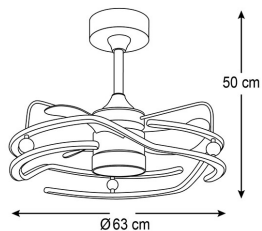

ALISON

ARTIGO (REFERÊNCIA) <i>Producto</i> <i>Product</i>	F-1060
SÉRIE <i>Serie</i> <i>Series</i>	ALISON
COR <i>Color</i> <i>Colour</i>	BRANCO <i>Blanco</i> <i>White</i>
CÓDIGO DE BARRAS <i>Código de barras</i> <i>Barcode</i>	8432722008361
UTILIZAÇÃO <i>Utilización</i> <i>Application</i>	DOMÉSTICA <i>Doméstico</i> <i>Domestic</i>
TIPO DE INSTALAÇÃO <i>Tipo de instalación</i> <i>Installation type</i>	SUPERFÍCIE <i>Superficie</i> <i>Surface</i>

MATERIAL
Material | *Material*

TAMANHO
Talla | *Size*

S

INFORMAÇÃO GERAL

Información General | *General Information*

Motor <i>Motor</i> <i>Motor</i>	DC
Palas <i>Aspas</i> <i>Blades</i>	3
Palas retráteis <i>Aspas retráctiles</i> <i>Retractable blades</i>	Não <i>No</i> / <i>No</i>
Palas reversíveis <i>Aspas reversibles</i> <i>Reversible blades</i>	Não <i>No</i> / <i>No</i>
Cores das palas <i>Colores de aspas</i> <i>Blades colours</i>	--
Tensão (V) <i>Tensión</i> <i>Voltage</i>	230Vac~50Hz