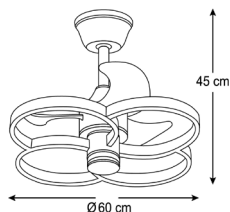

TREBOL

| | |
|--|---|
| ARTIGO (REFERÊNCIA) <i>Producto</i> <i>Product</i> | F-1061 |
| SÉRIE <i>Serie</i> <i>Series</i> | TREBOL |
| COR <i>Color</i> <i>Colour</i> | BRANCO <i>Blanco</i> <i>White</i> |
| CÓDIGO DE BARRAS <i>Código de barras</i> <i>Barcode</i> | 8432722008378 |
| UTILIZAÇÃO <i>Utilización</i> <i>Application</i> | DOMÉSTICA <i>Doméstico</i> <i>Domestic</i> |
| TIPO DE INSTALAÇÃO <i>Tipo de instalación</i> <i>Installation type</i> | SUPERFÍCIE <i>Superficie</i> <i>Surface</i> |

MATERIAL
Material | *Material*

TAMANHO
Talla | *Size*

S

INFORMAÇÃO GERAL

Información General | *General Information*

| | |
|---|------------------------------|
| Motor <i>Motor</i> <i>Motor</i> | DC |
| Palas <i>Aspas</i> <i>Blades</i> | 3 |
| Palas retráteis <i>Aspas retráctiles</i> <i>Retractable blades</i> | Não <i>No</i> / <i>No</i> |
| Palas reversíveis <i>Aspas reversibles</i> <i>Reversible blades</i> | Não <i>No</i> / <i>No</i> |
| Cores das palas <i>Colores de aspas</i> <i>Blades colours</i> | -- |
| Tensão (V) <i>Tensión</i> <i>Voltage</i> | 230Vac~50Hz |