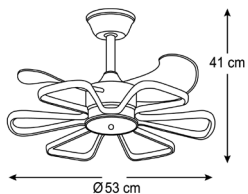

INFORMAÇÃO GERAL

Información General | *General Information*

Motor <i>Motor</i> | <i>Motor</i>	DC
Palas <i>Aspas</i> | <i>Blades</i>	3
Palas retráteis <i>Aspas retráctiles</i> | <i>Retractable blades</i>	Não <i>No</i> / <i>No</i>
Palas reversíveis <i>Aspas reversibles</i> | <i>Reversible blades</i>	Não <i>No</i> / <i>No</i>
Cores das palas <i>Colores de aspas</i> | <i>Blades colours</i>	--
Tensão (V) <i>Tensión</i> | <i>Voltage</i>	230Vac~50Hz

INFORMAÇÃO DA LUZ

Información de Luz | *Light Information*

Fonte de Luz <i>Fuente de luz</i> | <i>Light Source</i>	LED 30+30W
Quantidade de luz (lm) <i>Cantidad de luz</i> | <i>Quantity of light</i>	250+250lm
Temperatura de Cor (K) <i>Temperatura de color</i> | <i>Color temperature</i>	3000 | 4000 | 6000
Intensidade luz reg. <i>Luz regulable</i> | <i>Dimmable light</i>	Sim <i>Sí</i> / <i>Yes</i>
Cor luz regulável <i>Color luz regulavel</i> | <i>Color light adjustable</i>	Sim <i>Sí</i> / <i>Yes</i>

VELOCIDADES

Velocidades | *Speeds*

	1	2	3	4	5	6
CONSUMO <i>Consumo</i> | <i>Consumption</i>	3,4W	8W	11W	18W	24,5W	30W
ROT.MOTOR <i>Rotación del motor</i> | <i>Engine rotation</i>	180rpm	220rpm	260rpm	290rpm	330rpm	380rpm
FLUXO DE AR <i>Flujo aire</i> | <i>Air flow</i>	2150m3/h	2400m3/h	2900m3/h	3300m3/h	3800m3/h	4100m3/h
RUÍDO <i>Ruido</i> | <i>Noise</i>	25db	29db	323db	37db	42db	45db

FUNÇÕES

Funciones | *Functions*

Comando remoto <i>Mando a distancia</i> | <i>Remote control</i>	Sim <i>Sí</i> / <i>Yes</i>
Temporizador <i>Temporizador</i> | <i>Timer</i>	1/2/4h
Função memória <i>Función de memoria</i> | <i>Memory function</i>	Sim <i>Sí</i> / <i>Yes</i>
Verão (V) / Inverno (I) <i>Verano</i> / <i>Invierno</i> | <i>Summer</i> / <i>Winter</i>	V/I
Eco <i>Eco</i> | <i>Eco</i>	Não <i>No</i> / <i>No</i>
Off 1 min <i>Off 1min</i> | <i>Off 1min</i>	Não <i>No</i> / <i>No</i>
Aplicação telemóvel (App) <i>Aplicación movil</i> | <i>Mobile app</i>	Não <i>No</i> / <i>No</i>
Altifalante <i>Altavoz</i> | <i>Loudspeaker</i>	Não <i>No</i> / <i>No</i>
Noturna <i>Nocturna</i> | <i>Overnight</i>	Não <i>No</i> / <i>No</i>
Grelha Rotativa <i>Rejilla Giratória</i> | <i>Rotating grid</i>	Não <i>No</i> / <i>No</i>
Brisa <i>Brisa</i> | <i>Breeze</i>	Não <i>No</i> / <i>No</i>
Bluetooth <i>Bluetooth</i> | <i>Bluetooth</i>	Não <i>No</i> / <i>No</i>
Outros <i>Otros</i> | <i>Others</i>	--