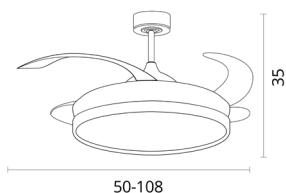

Material | Material

Metal+Acrílico+Metacrilato+PC/Metal+Acrylic+Methacrylate+PC

TAMANHO

Talla | Size

M

INFORMAÇÃO GERAL

Información General | General Information

Motor <i>Motor Motor</i>	DC
Palas <i>Aspas Blades</i>	4
Palas retráteis <i>Aspas retráctiles Retractable blades</i>	Sim <i>Sí/Yes</i>
Palas reversíveis <i>Aspas reversibles Reversible blades</i>	Não <i>No/No</i>
Cores das palas <i>Colores de aspas Blades colours</i>	--