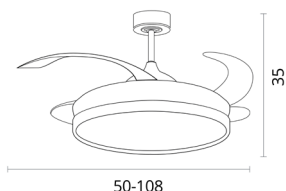

INFORMAÇÃO GERAL

Información General | *General Information*

Motor <i>Motor</i> | <i>Motor</i>	DC
Palas <i>Aspas</i> | <i>Blades</i>	4
Palas retráteis <i>Aspas retráctiles</i> | <i>Retractable blades</i>	Sim <i>Sí</i> | <i>Yes</i>
Palas reversíveis <i>Aspas reversibles</i> | <i>Reversible blades</i>	Não <i>No</i> | <i>No</i>
Cores das palas <i>Colores de aspas</i> | <i>Blades colours</i>	--
Tensão (V) <i>Tensión</i> | <i>Voltage</i>	230Vac~50Hz

INFORMAÇÃO DA LUZ

Información de Luz | *Light Information*

Fonte de Luz <i>Fuente de luz</i> | <i>Light Source</i>	LED 72W
Quantidade de luz (lm) <i>Cantidad de luz</i> | <i>Quantity of light</i>	6480
Temperatura de Cor (K) <i>Temperatura de color</i> | <i>Color temperature</i>	3000 | 4000 | 6000
Intensidade luz reg. <i>Luz regulable</i> | <i>Dimmable light</i>	Sim <i>Sí</i> | <i>Yes</i>
Cor luz regulável <i>Color luz regulavel</i> | <i>Color light adjustable</i>	Sim <i>Sí</i> | <i>Yes</i>

VELOCIDADES

Velocidades | *Speeds*

	1	2	3	4	5	6
CONSUMO <i>Consumo</i> | <i>Consumption</i>	6.2W	8.5W	10.8W	15.5W	20.8W	25.2W
ROT.MOTOR <i>Rotación del motor</i> | <i>Engine rotation</i>	175rpm	186rpm	202rpm	215rpm	225rpm	241rpm
FLUXO DE AR <i>Flujo aire</i> | <i>Air flow</i>	3754m3/h	4803m3/h	6336m3/h	7665m3/h	8848m3/h	9953m3/h
RUÍDO <i>Ruido</i> | <i>Noise</i>	26db	29db	32db	35db	39db	41db

FUNÇÕES

Funciones | *Functions*

Comando remoto <i>Mando a distancia</i> | <i>Remote control</i>	Sim <i>Sí</i> | <i>Yes</i>
Temporizador <i>Temporizador</i> | <i>Timer</i>	1/2/4h
Função memória <i>Función de memoria</i> | <i>Memory function</i>	Sim <i>Sí</i> | <i>Yes</i>
Verão (V) /Inverno (I) <i>Verano/Invierno</i> | <i>Summer/Winter</i>	V/I
Eco <i>Eco</i> | <i>Eco</i>	Não <i>No</i> | <i>No</i>
Off 1 min <i>Off 1min</i> | <i>Off 1min</i>	Não <i>No</i> | <i>No</i>
Aplicação telemóvel (App) <i>Aplicación movil</i> | <i>Mobile app</i>	Não <i>No</i> | <i>No</i>
Altifalante <i>Altavoz</i> | <i>Loudspeaker</i>	Não <i>No</i> | <i>No</i>
Noturna <i>Nocturna</i> | <i>Overnight</i>	Não <i>No</i> | <i>No</i>
Grelha Rotativa <i>Rejilla Giratória</i> | <i>Rotating grid</i>	Não <i>No</i> | <i>No</i>
Brisa <i>Brisa</i> | <i>Breeze</i>	Sim <i>Sí</i> | <i>Yes</i>
Bluetooth <i>Bluetooth</i> | <i>Bluetooth</i>	Não <i>No</i> | <i>No</i>
Outros <i>Otros</i> | <i>Others</i>	--