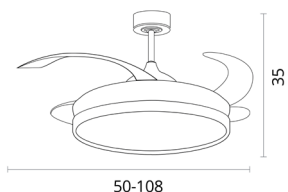

INFORMAÇÃO GERAL

Información General | *General Information*

Motor <i>Motor</i> | <i>Motor</i>	DC
Palas <i>Aspas</i> | <i>Blades</i>	4
Palas retráteis <i>Aspas retráctiles</i> | <i>Retractable blades</i>	Sim <i>Sí/Yes</i>
Palas reversíveis <i>Aspas reversibles</i> | <i>Reversible blades</i>	Não <i>No/No</i>
Cores das palas <i>Colores de aspas</i> | <i>Blades colours</i>	--
Tensão (V) <i>Tensión</i> | <i>Voltage</i>	230Vac~50Hz

INFORMAÇÃO DA LUZ

Información de Luz | *Light Information*

Fonte de Luz <i>Fuente de luz</i> | <i>Light Source</i>	LED 72W
Quantidade de luz (lm) <i>Cantidad de luz</i> | <i>Quantity of light</i>	6480
Temperatura de Cor (K) <i>Temperatura de color</i> | <i>Color temperature</i>	3000 | 4000 | 6000
Intensidade luz reg. <i>Luz regulable</i> | <i>Dimmable light</i>	Sim <i>Sí/Yes</i>
Cor luz regulável <i>Color luz regulavel</i> | <i>Color light adjustable</i>	Sim <i>Sí/Yes</i>

VELOCIDADES

Velocidades | *Speeds*

	1	2	3	4	5	6
CONSUMO <i>Consumo/Consumption</i>	6.2W	8.5W	10.8W	15.5W	20.8W	25.2W
ROT.MOTOR <i>Rotación del motor/Engine rotation</i>	175rpm	186rpm	202rpm	215rpm	225rpm	241rpm
FLUXO DE AR <i>Flujo aire/Air flow</i>	3754m3/h	4803m3/h	6336m3/h	7665m3/h	8848m3/h	9953m3/h
RUÍDO <i>Ruido/Noise</i>	26db	29db	32db	35db	39db	41db

FUNÇÕES

Funciones | *Functions*

Comando remoto <i>Mando a distancia</i> | <i>Remote control</i>	Sim <i>Sí/Yes</i>
Temporizador <i>Temporizador</i> | <i>Timer</i>	1/2/4h
Função memória <i>Función de memoria</i> | <i>Memory function</i>	Sim <i>Sí/Yes</i>
Verão (V) /Inverno (I) <i>Verano/Invierno</i> | <i>Summer/Winter</i>	V/I
Eco <i>Eco</i> | <i>Eco</i>	Não <i>No/No</i>
Off 1 min <i>Off 1min</i> | <i>Off 1min</i>	Não <i>No/No</i>
Aplicação telemóvel (App) <i>Aplicación movil</i> | <i>Mobile app</i>	Não <i>No/No</i>
Altifalante <i>Altavoz</i> | <i>Loudspeaker</i>	Não <i>No/No</i>
Noturna <i>Nocturna</i> | <i>Overnight</i>	Não <i>No/No</i>
Grelha Rotativa <i>Rejilla Giratória</i> | <i>Rotating grid</i>	Não <i>No/No</i>
Brisa <i>Brisa</i> | <i>Breeze</i>	Sim <i>Sí/Yes</i>
Bluetooth <i>Bluetooth</i> | <i>Bluetooth</i>	Não <i>No/No</i>
Outros <i>Otros</i> | <i>Others</i>	--