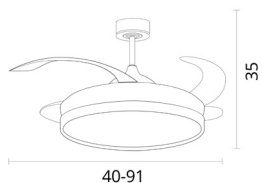

INFORMAÇÃO GERAL

Información General | *General Information*

Motor <i>Motor</i> | <i>Motor</i>	DC
Palas <i>Aspas</i> | <i>Blades</i>	4
Palas retráteis <i>Aspas retráctiles</i> | <i>Retractable blades</i>	Sim <i>Sí</i> | <i>Yes</i>
Palas reversíveis <i>Aspas reversibles</i> | <i>Reversible blades</i>	Não <i>No</i> | <i>No</i>
Cores das palas <i>Colores de aspas</i> | <i>Blades colours</i>	--
Tensão (V) <i>Tensión</i> | <i>Voltage</i>	230Vac~50Hz

INFORMAÇÃO DA LUZ

Información de Luz | *Light Information*

Fonte de Luz <i>Fuente de luz</i> | <i>Light Source</i>	LED 48W
Quantidade de luz (lm) <i>Cantidad de luz</i> | <i>Quantity of light</i>	4800
Temperatura de Cor (K) <i>Temperatura de color</i> | <i>Color temperature</i>	3000 | 4000 | 6000
Intensidade luz reg. <i>Luz regulable</i> | <i>Dimmable light</i>	Sim <i>Sí</i> | <i>Yes</i>
Cor luz regulável <i>Color luz regulavel</i> | <i>Color light adjustable</i>	Sim <i>Sí</i> | <i>Yes</i>

VELOCIDADES

Velocidades | *Speeds*

	1	2	3	4	5	6
CONSUMO <i>Consumo</i> | <i>Consumption</i>	5.7W	6.7W	9.6W	12.4W	15.2W	21.6W
ROT.MOTOR <i>Rotación del motor</i> | <i>Engine rotation</i>	172rpm	187rpm	202rpm	217rpm	232rpm	262rpm
FLUXO DE AR <i>Flujo aire</i> | <i>Air flow</i>	2100m3/h	2600m3/h	3500m3/h	4900m3/h	6100m3/h	7000m3/h
RUÍDO <i>Ruido</i> | <i>Noise</i>	26db	27db	30db	33db	36db	41db

FUNÇÕES

Funciones | *Functions*

Comando remoto <i>Mando a distancia</i> | <i>Remote control</i>	Sim <i>Sí</i> | <i>Yes</i>
Temporizador <i>Temporizador</i> | <i>Timer</i>	1/2/4h
Função memória <i>Función de memoria</i> | <i>Memory function</i>	Sim <i>Sí</i> | <i>Yes</i>
Verão (V) /Inverno (I) <i>Verano/Invierno</i> | <i>Summer/Winter</i>	V/I
Eco <i>Eco</i> | <i>Eco</i>	Não <i>No</i> | <i>No</i>
Off 1 min <i>Off 1min</i> | <i>Off 1min</i>	Não <i>No</i> | <i>No</i>
Aplicação telemóvel (App) <i>Aplicación movil</i> | <i>Mobile app</i>	Não <i>No</i> | <i>No</i>
Altifalante <i>Altavoz</i> | <i>Loudspeaker</i>	Não <i>No</i> | <i>No</i>
Noturna <i>Nocturna</i> | <i>Overnight</i>	Não <i>No</i> | <i>No</i>
Grelha Rotativa <i>Rejilla Giratória</i> | <i>Rotating grid</i>	Não <i>No</i> | <i>No</i>
Brisa <i>Brisa</i> | <i>Breeze</i>	Sim <i>Sí</i> | <i>Yes</i>
Bluetooth <i>Bluetooth</i> | <i>Bluetooth</i>	Não <i>No</i> | <i>No</i>
Outros <i>Otros</i> | <i>Others</i>	--